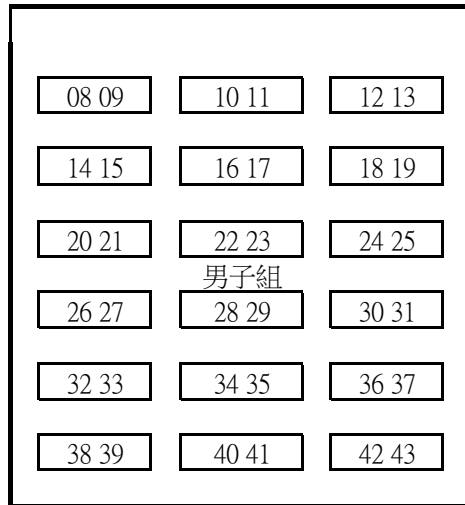

賽區分布

316室

入口

317室

入口

318室

入口